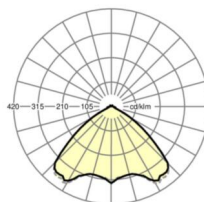

параметры

номер заказа	19485004010
код EAN	4020863402915
номер таможенного тарифа	94051190
Знак прохождения контроля	IP 20, класс защиты I, ENEC10 VDE, F, HACCP DIN10500/Food/IFS-пригодность для применения/BRC, Indoor, CE
Степень ударопрочности IK	IK03 (-20°C bis 45°C)
Температура окружения	ta -20°C в 45°C
Гарантийный срок	5 лет
Государственные программы поддержки	BEG - государственные субсидии для энергосберегающих зданий (действительна только для Германии)

электротехника

Балласт	Электронный драйвер (1 штука)
Мощность системы	26W
сетевое напряжение	230V/50Hz
класс энергосбережения/Источник света	D

Оптика

Оснастка	LED, цветопередача/оттенок света CRI ≥ 80 / 4000K
Допуск для координаты цветности (MacAdam)	3SDCM
Фотобиологическая безопасность (светильник)	RG1
Номинальный световой поток	4408lm
Срок службы LED	50000h L80/B10 (Tq 45°C)
светоотдача светильников	172lm/W
Угол излучения	105° (C0) / 105° (C90)
UGR поп./вдоль	21.0 / 21.3

DEEP-LINK

<https://www.regiolux.de/ru/article/19485004010>

Ссылка	LED 4000lm 840
ηLB	100 %
Φ ↓/↑	98 % / 2 %
UGR поп./вдоль	21.0 / 21.3